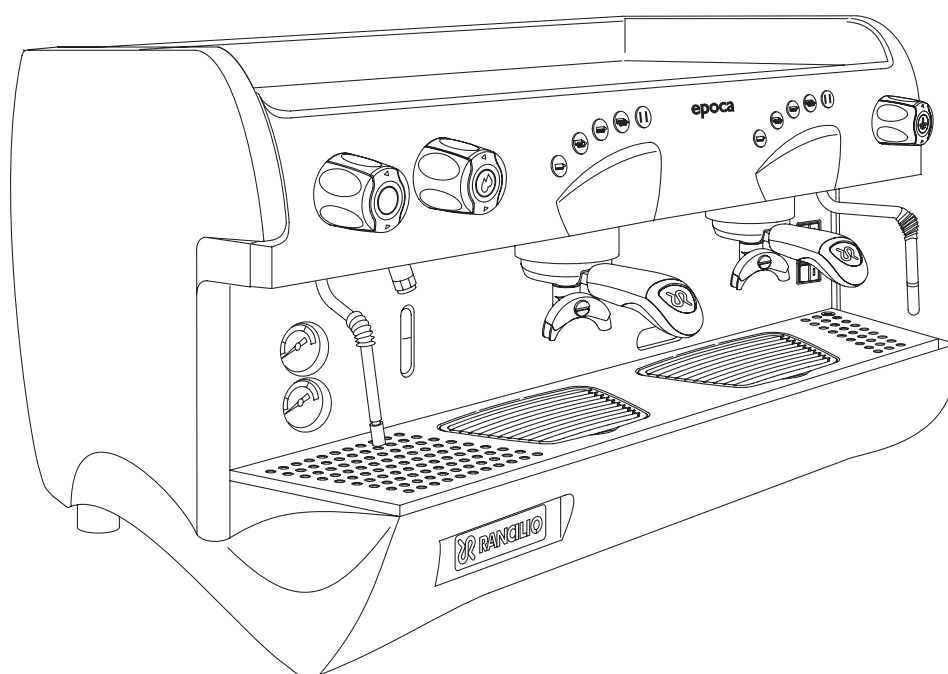

coffeeing the World

C608

Ricambi - Spare Parts - Repuestos 2008

ITALIANO - ENGLISH - ESPAÑOL

EPOCA

EPOCA 2GR

Rif.	CODICE	DESCRIZIONE	DESCRIPTION	DESCRIPCION
001	10705420	ASSIEME SCALD.2GR.C10-EPOCA	KI HEATING CUP EPOCA	KIT CALIJENTA TAZAS EPOCA 2GR
002	32331064A	TETTOIA EPOCA 2 GR LUCIDA	TOP COVER 2 GR.	COPERTIZO EPOCA 2 GR
003	38123754A	FIANCO SX ROSSO METALLIZZATAO EPOCA	SIDE PANNEL SX RED METALIZZ. EPOCA	LATERAL ROJO DX METALIZZ.EPOCA
	38123754B	FIANCO SX GRIGIO METALLIZZATO EPOCA	IDE PANEL SX GREY METALIZZA. EPOCA	LATERALGRIS SX METALIZZ. EPOCA
004	10111035	TASTO CAFFE'CON SPIA S	COFFEE PUSH BUTTON+WARN.LIGHT S	CEDULA +TECLADO CAFE'
005	38123755A	PANNELLO COAMNDI ROSSO METALIZ. EPOCA 2GR	CONTROLL PANNEL RED METAL. EPOCA 2 GR	PANEL BOITON ROJIO METAL. EPOCA 2 GR.
	38123755B	PANNELLO COMANDI GRIGIO EPOCA 2 GR	CONTROL PANNEL 2 GR GREY METT. EPOCA	PANEL BOITON GRIS METAL. EPOCA 2 GR.
006	38123761A	COPRITASTIERA ROSSO METALLIZZ.EPOCA/S-PL-	COVER EPOCA PL RED	PLACA COPERTURA GRUPO ROJIE
	38123761B	COPRITASTIERA GRIGIO METALLIZZ.EPOCA/S-PL-	COVER EPOCA PL GREY	PLACA COPERTURA GRUPO GRIS
007	38123870	COPRIGRUPPO EPOCA -PL-CROMATA	COVER GRUP EPOCA PL	CUBRE GRUPO EPOCA
008	32330957A	MASCHERINA EPOCA LUCIDA 2GR.	TEMPLATE EPOCA 2 GR.	COBERTURA GRUPO EPOCA
009	32331022	GRIGLIA EPOCA 2GR.CON INSERTO PLASTICA-AI-LUCIDO	CUP-TRAY GRATE 2GR.	GRILLE POSATAZZE 2 GR
010	38123751	BASAMENTO 2 GR	BASE 2GR	BASIS 2GR
011	42200122	TARGH.RANCILIO MM.115	RANCILIO PLATE MM115	TARGHETA RANCILIO MM 115
012	38123666	GRIGLIA POSATAZZE MC/07-PL-	CUP GRATE 2GR.	GRILLE POSATAZZE EPOCA
013	36310010	PIEDINO	FOOT	PIED
014	32330959	RIPARO INFERIORE EPOCA 2GR.-FE	EPOCA 2GR FRONT PANEL	RIPARO INFERIOR EPOCA 2GR. -AI-
015	32550814	SQUADRETTA SX EPOCA	SUPPORT LETF EPOCA	ANGULAR SX EPOCA
016	32550758	SQUADRETTA MASCHERINA EPOCA	SUPPORT EPOCA	ANGULAR PARA REJIA
017	34030970	INTERR.BIP.LUM.VERDE	GREEN SWITCH	INTERUTOR VERD
018	32550756	SQUADRETTA DX EPOCA	SUPPORT RIGHT EPOCA	ANGULAR DX EPOCA
019	10880311	TELAIO 2GR.	CHASSIS 2GR	CHASIS 2GR.
020	32330951A	POSTERIORE EPOCA 2 GR LUCIDA	FRONTAL 2 GR EPOCA	PANELO POSTERIOR EPOCA 2 GR
021	38123753A	FIANCO DX ROSSO METALLIZZ.EPOCA-PL-	SIDE PANNEL DX RED METALIZZAT. EPOCA	LATERAL DX ROJIO METALIZZTO EPOCA
	38123753B	FIANCO DX GRIGIO METALLIZZ.EPOCA-PL-	SIDE PANNEL DX GREY METALIZZAT. EPOCA	LATERAL DX GRIS METALIZZTO EPOCA
022	36322004	GOMMINO FIANCHETTO EPOCA	PANNELLO GUM EPOCA	GOMA LATERAL EPOCA
023	10111031	TASTO CAFFE'	COFFEE PUSH BUTTON	CEDULA CAFE'
024	36901801	TUBO DI SCARICO	DRAIN TUBE	TUBO DESCARGO