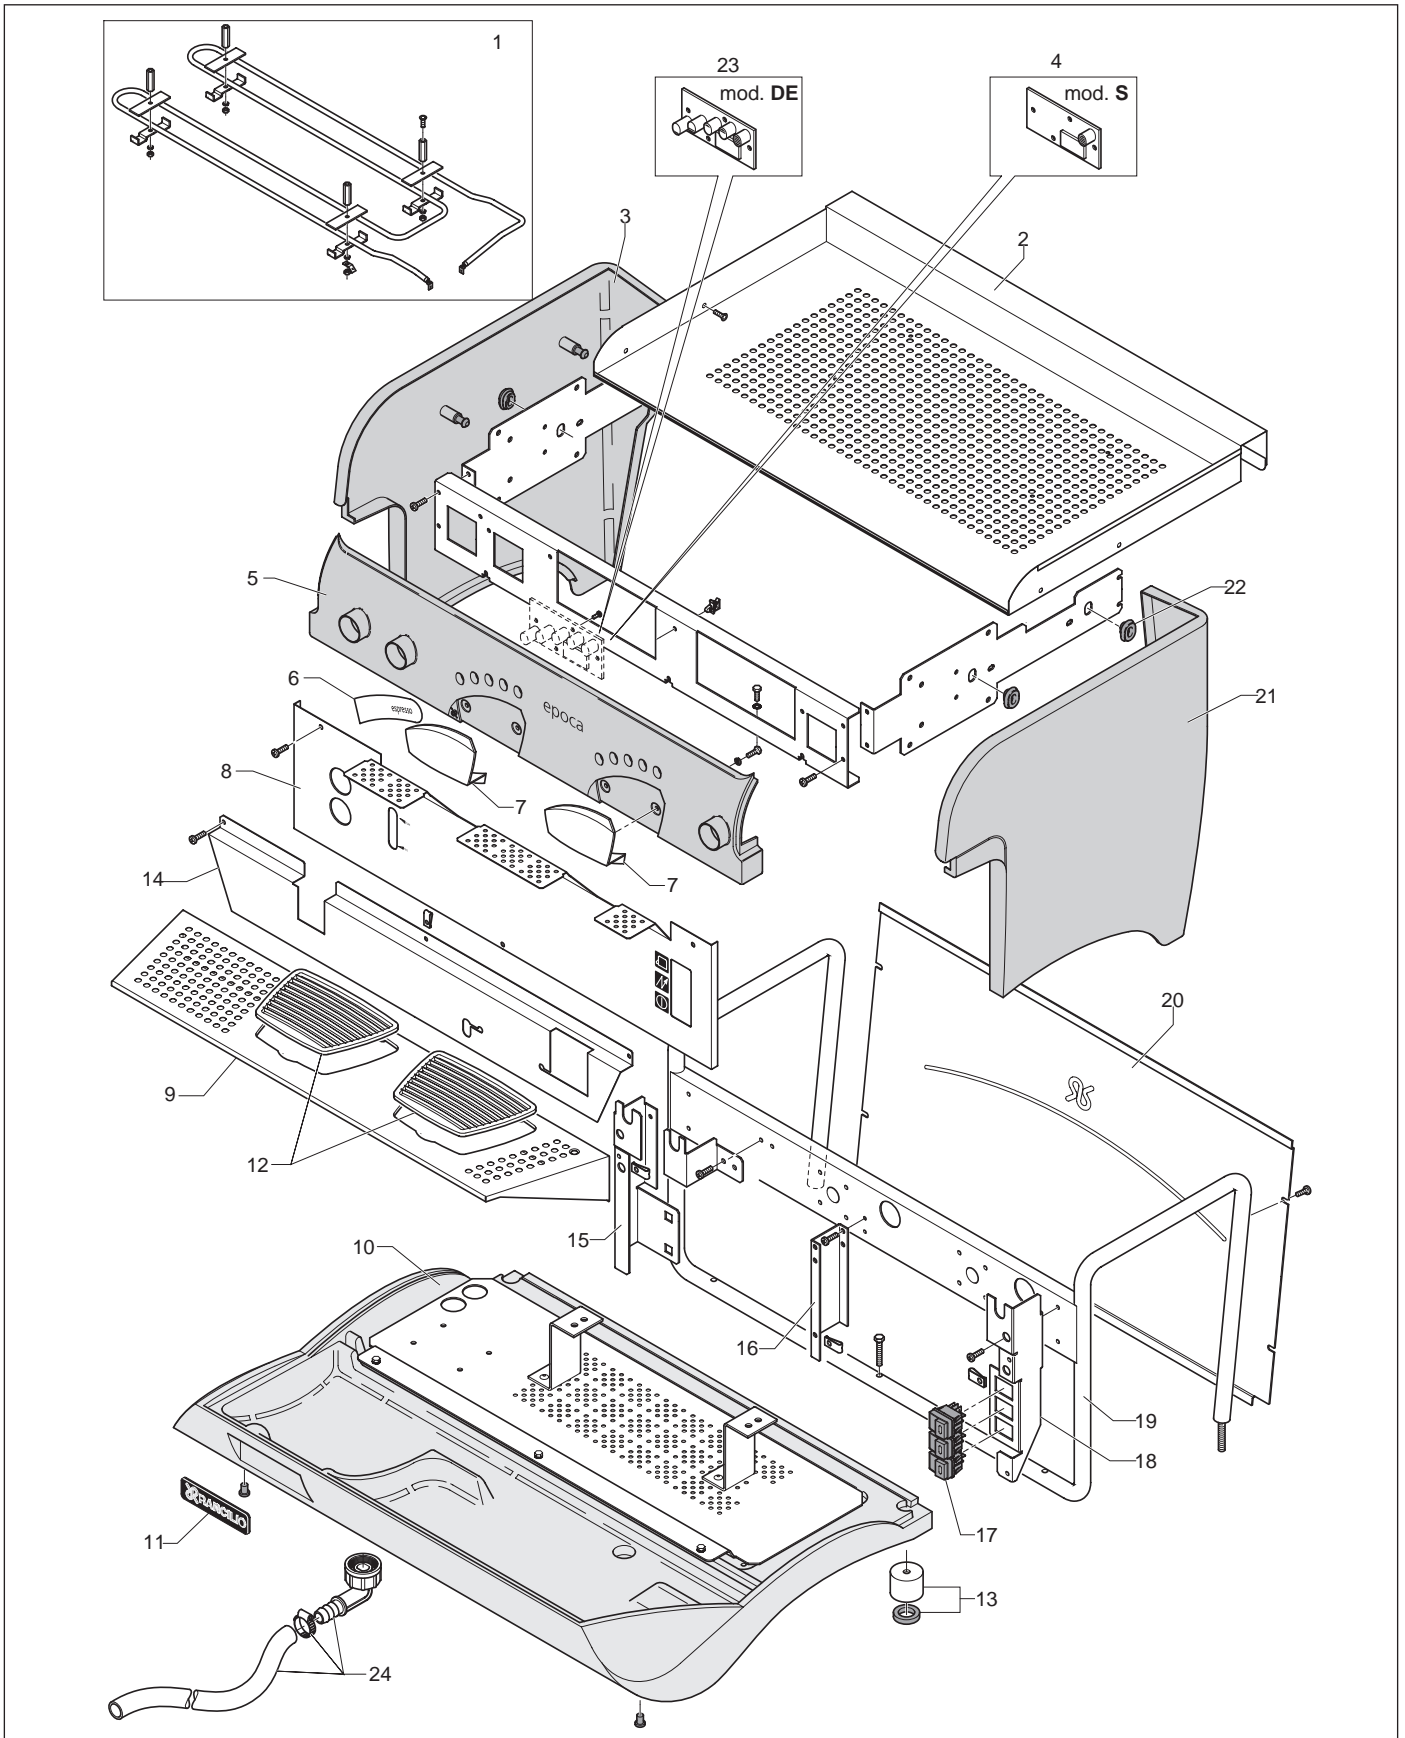

coffeeing the World

C608

Ricambi - Spare Parts - Repuestos 2008

ITALIANO - ENGLISH - ESPAÑOL

EPOCA

EPOCA 2GR

Rif.	CODICE	DESCRIZIONE	DESCRIPTION	DESCRIPCION
001	10705420	ASSIEME SCALD.2GR.C10-EPOCA	KI HEATING CUP EPOCA	KIT CALIJENTA TAZAS EPOCA 2GR
002	32331064A	TETTOIA EPOCA 2 GR LUCIDA	TOP COVER 2 GR.	COPERTIZO EPOCA 2 GR
003	38123754A	FIANCO SX ROSSO METALLIZZATAO EPOCA	SIDE PANNEL SX RED METALIZZ. EPOCA	LATERAL ROJO DX METALIZZ.EPOCA
	38123754B	FIANCO SX GRIGIO METALLIZZATO EPOCA	IDE PANEL SX GREY METALIZZA. EPOCA	LATERALGRIS SX METALIZZ. EPOCA
004	10111035	TASTO CAFFE'CON SPIA S	COFFEE PUSH BUTTON+WARN.LIGHT S	CEDULA +TECLADO CAFE'
005	38123755A	PANNELLO COAMNDI ROSSO METALIZ. EPOCA 2GR	CONTROLL PANNEL RED METAL. EPOCA 2 GR	PANEL BOITON ROJIO METAL. EPOCA 2 GR.
	38123755B	PANNELLO COMANDI GRIGIO EPOCA 2 GR	CONTROL PANNEL 2 GR GREY METT. EPOCA	PANEL BOITON GRIS METAL. EPOCA 2 GR.
006	38123761A	COPRITASTIERA ROSSO METALLIZZ.EPOCA/S-PL-	COVER EPOCA PL RED	PLACA COPERTURA GRUPO ROJIE
	38123761B	COPRITASTIERA GRIGIO METALLIZZ.EPOCA/S-PL-	COVER EPOCA PL GREY	PLACA COPERTURA GRUPO GRIS
007	38123870	COPRIGRUPPO EPOCA -PL-CROMATA	COVER GRUP EPOCA PL	CUBRE GRUPO EPOCA
008	32330957A	MASCHERINA EPOCA LUCIDA 2GR.	TEMPLATE EPOCA 2 GR.	COBERTURA GRUPO EPOCA
009	32331022	GRIGLIA EPOCA 2GR.CON INSERTO PLASTICA-AI-LUCIDO	CUP-TRAY GRATE 2GR.	GRILLE POSATAZZE 2 GR
010	38123751	BASAMENTO 2 GR	BASE 2GR	BASIS 2GR
011	42200122	TARGH.RANCILIO MM.115	RANCILIO PLATE MM115	TARGHETA RANCILIO MM 115
012	38123666	GRIGLIA POSATAZZE MC/07-PL-	CUP GRATE 2GR.	GRILLE POSATAZZE EPOCA
013	36310010	PIEDINO	FOOT	PIED
014	32330959	RIPARO INFERIORE EPOCA 2GR.-FE	EPOCA 2GR FRONT PANEL	RIPARO INFERIOR EPOCA 2GR. -AI-
015	32550814	SQUADRETTA SX EPOCA	SUPPORT LETF EPOCA	ANGULAR SX EPOCA
016	32550758	SQUADRETTA MASCHERINA EPOCA	SUPPORT EPOCA	ANGULAR PARA REJIA
017	34030970	INTERR.BIP.LUM.VERDE	GREEN SWITCH	INTERUTOR VERD
018	32550756	SQUADRETTA DX EPOCA	SUPPORT RIGHT EPOCA	ANGULAR DX EPOCA
019	10880311	TELAIO 2GR.	CHASSIS 2GR	CHASIS 2GR.
020	32330951A	POSTERIORE EPOCA 2 GR LUCIDA	FRONTAL 2 GR EPOCA	PANELO POSTERIOR EPOCA 2 GR
021	38123753A	FIANCO DX ROSSO METALLIZZ.EPOCA-PL-	SIDE PANNEL DX RED METALIZZAT. EPOCA	LATERAL DX ROJIO METALIZZTO EPOCA
	38123753B	FIANCO DX GRIGIO METALLIZZ.EPOCA-PL-	SIDE PANNEL DX GREY METALIZZAT. EPOCA	LATERAL DX GRIS METALIZZTO EPOCA
022	36322004	GOMMINO FIANCHETTO EPOCA	PANNELLO GUM EPOCA	GOMA LATERAL EPOCA
023	10111031	TASTO CAFFE'	COFFEE PUSH BUTTON	CEDULA CAFE'
024	36901801	TUBO DI SCARICO	DRAIN TUBE	TUBO DESCARGO