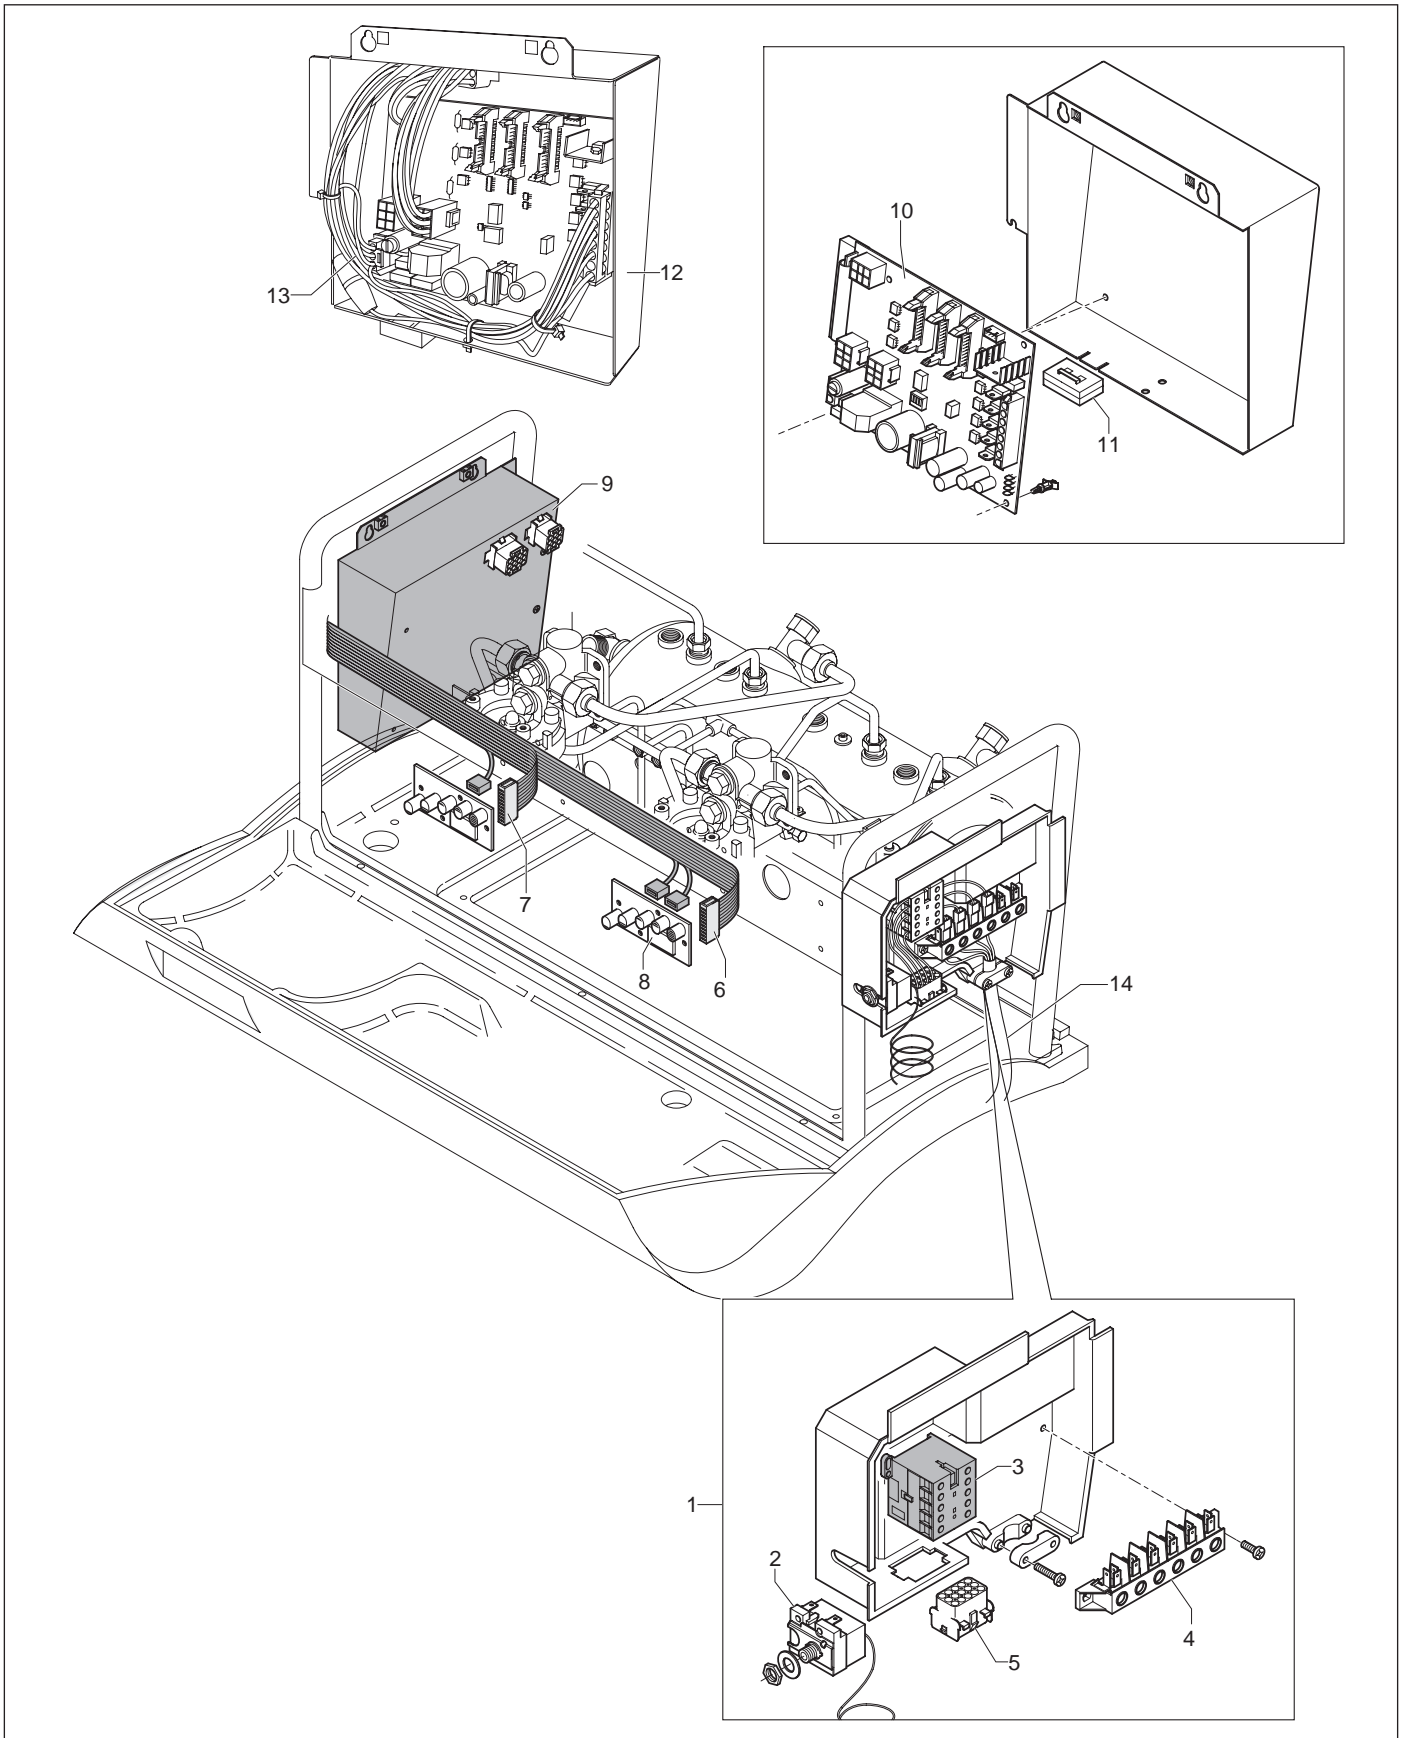

Rif.	CODICE	DESCRIZIONE	DESCRIPTION	DESCRIPCION
001	10044027	TUBO CIRC.RITORNO D.10X8 F1/2-M1/2	CIRC.RETURN PIPE D.10X8 F1/2-M1/2	RUECK-UMLAUFROHR D.10X8 F1/2-M1/2
002	23125021	STROZZATURA GR. D.2	STROZZATURA GR. D.2	STROZZATURA GR. D.2
	23125009	STROZZATURA GR. D.3,5-CU-	GROUP REDUCTION D3.5	GRUPPENREDUKTION D3,5
003	10044026	TUBO CIRC.MANDATA 10X8 F1/2-M1/2	CIRC.DELIVERY PIPE 10X8 F1/2-M1/2	RUECK-UMLAUFROHR 10X8 F1/2-M1/2
004	69200018	RUBINETTO MINIBALL 3/8MM	MINIBALL COCK 3/8M	HAHN MINIBALL 3/8 MM
005	10046002	TUBO COLL-VENT.ME 2GR	MANIFOLD-FAN PIPE ME 2GR	KOLLEKTOR-LUEFTER ROHR ME 2GR
006	10060477	VALVOLA RIT.ESP.IVIA	1-WAY CHECK.EXPANS.VALVE	1-WEG RUECKSCH.EXPANS.VALVE
007	10043046	TUBO 8X6X270	PIPE 8X6X270	ROHR 8X6X270
008	10042047	TUBO 6X4X570	PIPE 6X4X570	ROHR 6X4X570
009	10043102	TUBO 8X6X130	PIPE 8X6X130	ROHR 8X6X130
010	38228003	TUBO SILICONE D.9X6X480	SILICONE HOSE D.9X6X480	SILIKONROHR D.9X6X480
011	10705380	SERIE TUBI VENTOLINI SDE 2GR	SET OF FAN PIPES SDE 2GR.	SERIE LUEFTERRADROHR SDE 2GR.
012	10044083	TUBO 10X8X190	PIPE 10X8X190	ROHR 10X8X190
013	10060517	ELETTR.CARICO+RIT.220/240V TEN UL	CHARGE+CHECK VALVE 220/240V UL	ZUFUEHR-RUECKSCH.ELEKTROV.220V UL
	10060466	ELETTR.CARICO+RIT.24V	CHARGE+CHECK ELECTROV.24V	ZUFUEHR+RUECKSCH.ELEKTROV. 24V
014	38123665	COPERCHIO TERMINALI RESISTENZA	COVER HETING ELEMENT	TAPON RESISTENCE
015	38228002	TUBO SILICONE 9X6X560	SILICONE HOSE 9X6X560	SILIKONROHR 9X6X560
016	10042022	TUBO 6X4X230	TUBE 6X4X230	ROHR 6X4X230
017	10043046	TUBO 8X6X270	PIPE 8X6X270	ROHR 8X6X270
018	23000074	PROLUNGA VSM PER VASCETTA	SAFETY VALVE PROLONGS	EXTIENDE VALVULA DE SEGURIDAD
019	10060514	VALVOLA SICUREZZA 3/8" GAS	SAFETY VALVE 3/8" GAS	SICHERHEITSENTIL 3/8" GAS
020	38123894	VASCETTA RACCOLTA ACQUA VS.MC-PL-	WATER TANK SAFETY VALVE	CONTYENIDOR AGUA VALVULA DE SEGURIDAD
021	34200088	ASSIEME SONDA LIVELLO H=115 -O	LEVEL PROBE ASSEMBLY H=115	KOMLETE SONDE H=115
022	10043039	TUBO 8X6X350	PIPE 8X6X350	ROHR 8X6X350
023	10044036	TUBO LIVELLO RITORNO 10X8	RETURN LEVEL PIPE 10X8	RUECK-PEGELROHR 10X8
024	10043042	TUBO 8X6X330	TUBE 8X6X330	TUBO 8X6X330
025	10044035	TUBO LIVELLO MANDATA 10X8	DELIVERY LEVEL PIPE 10X8	AUSGUSS-PEGELROHR 10X8
026	10043044	TUBO 8X6X320	PIPE 8X6X320	ROHR 8X6X320
027	10705126	KIT VENTOLINO CON RACC.E GUARN	FLOWMETER WITH JUNCTION AND GASKET	KIT CONTACTOR SKET
028	10110402	CABLAGGIO VENTOLINI 1/2 GR.	FLOWMETER VIRING 1/2 GR	CABLE HELICE 1/2 GR
	10110445	CABLAGGIO VENTOLINI 3/4 GR.	FLOWMETER VIRING 3/4GR	CABLE HELICE 3/4GR
029	10042171	INIETTORE L. 6,5	INJECTION PIPE L.6,5	TUBO INJCION L. 6,5
	10042172	INIETTORE L. 12,70	INJECTION PIPE L.12,70	TUBO INJCION L.12,70
	10042173	INIETTORE L.17,50	INJECTION PIPE L.17,50	TUBO INJCION L L.17,50
030	27350001	GUARNIZIONE RAME 3/8	GASKET 3/8	JUNTA 3/8 GAS
031	27120130	PESCANTE	HOT WATER SUCTION PIPE	CHUPADOR AGUA CALAIENTE
032	34200288	TRASDUTTORE DI PRESSIONE HUBA	PRESSION TRANSDUCTOR HUBA	TRANSDUCTOR PRESSION HUBA