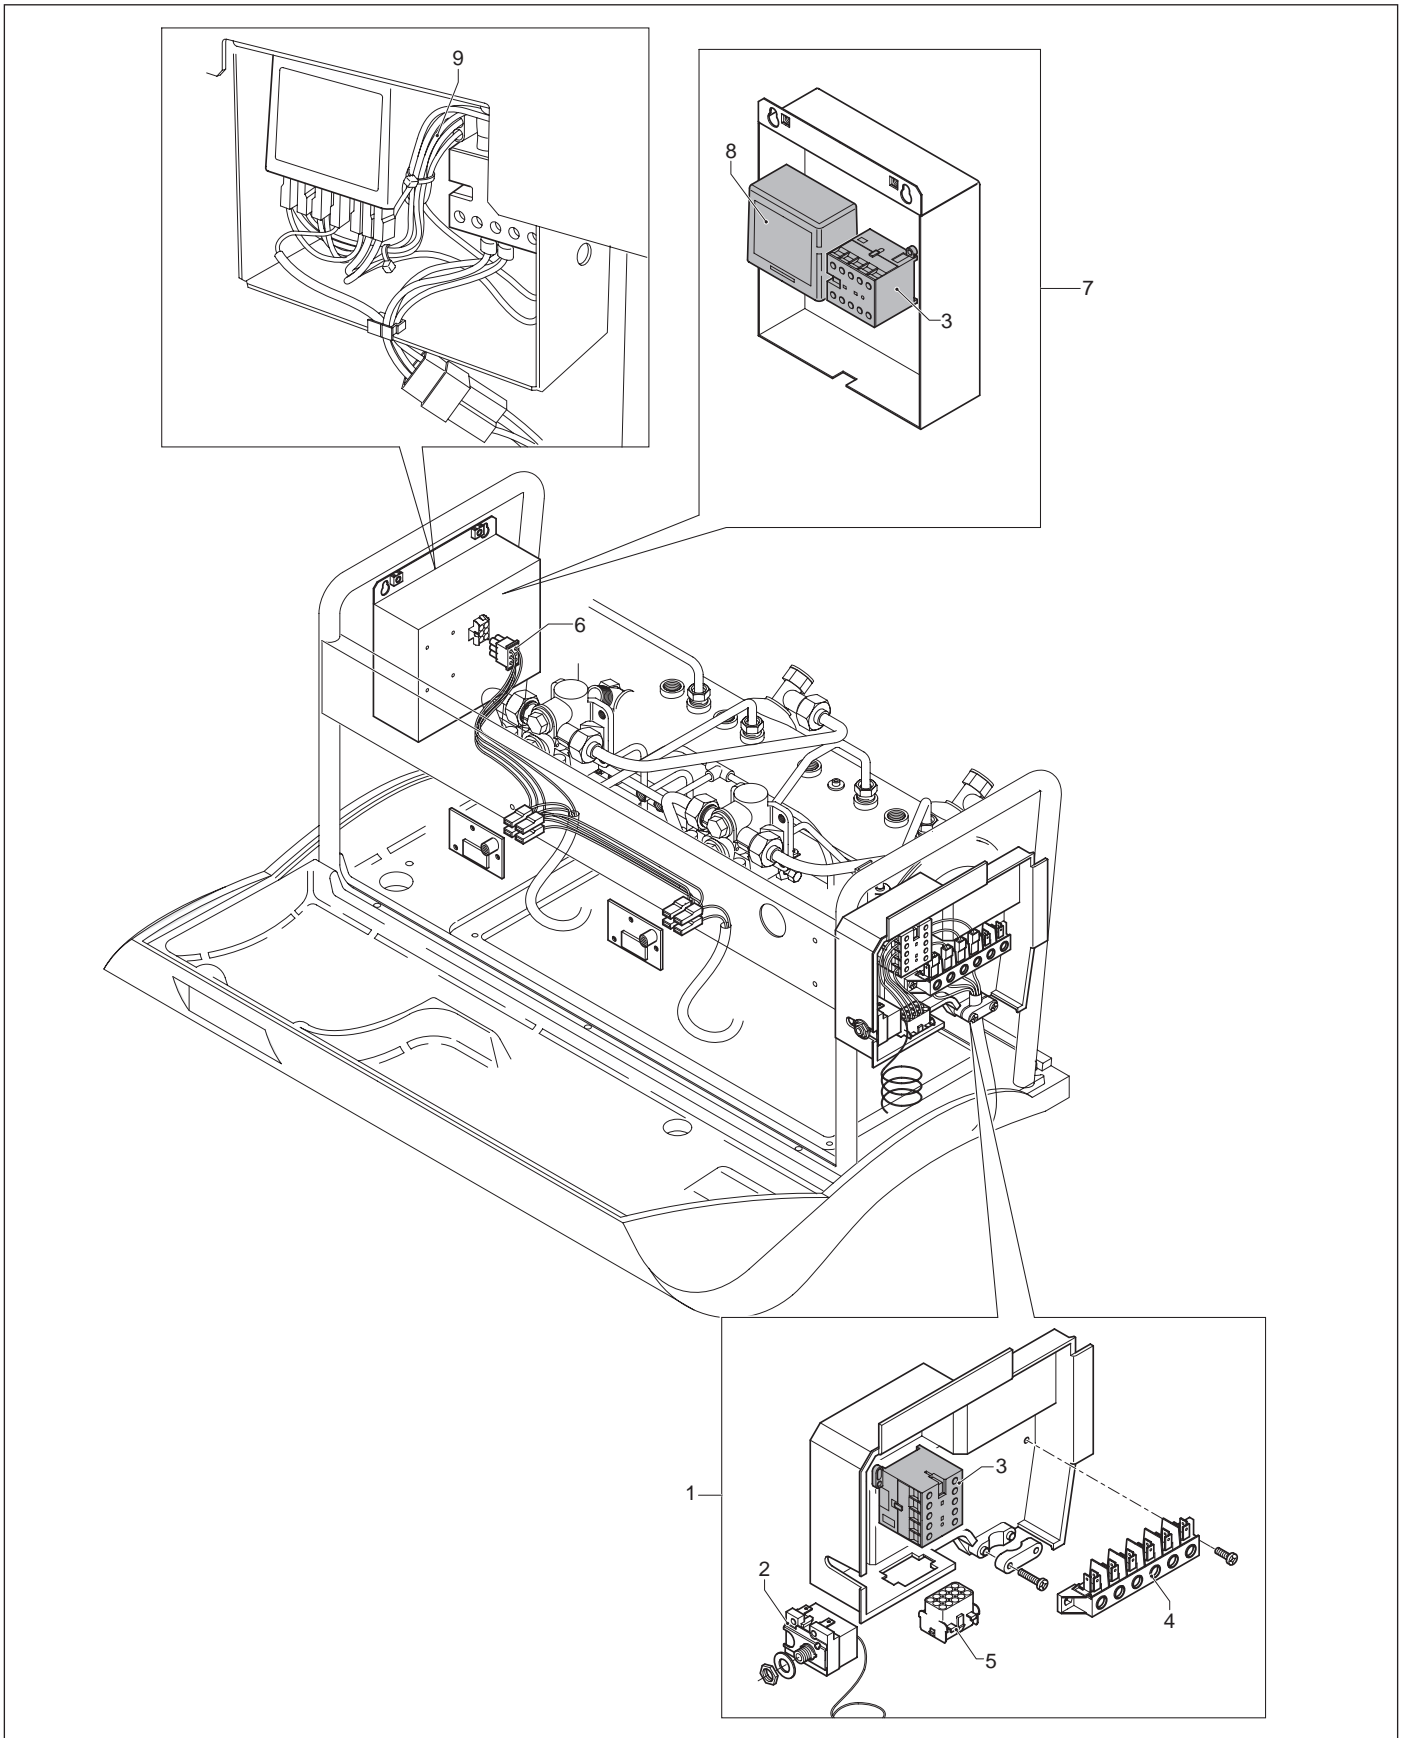

coffeeing the World

C608

Ricambi - Spare Parts - Repuestos 2008

ITALIANO - ENGLISH - ESPAÑOL

EPOCA

EPOCA 2GR

Rif.	CODICE	DESCRIZIONE	DESCRIPTION	DESCRIPCION
001	10705420	ASSIEME SCALD.2GR.C10-EPOCA	KI HEATING CUP EPOCA	KIT CALIJENTA TAZAS EPOCA 2GR
002	32331064A	TETTOIA EPOCA 2 GR LUCIDA	TOP COVER 2 GR.	COPERTIZO EPOCA 2 GR
003	38123754A	FIANCO SX ROSSO METALLIZZATAO EPOCA	SIDE PANNEL SX RED METALIZZ. EPOCA	LATERAL ROJO DX METALIZZ.EPOCA
	38123754B	FIANCO SX GRIGIO METALLIZZATO EPOCA	IDE PANEL SX GREY METALIZZA. EPOCA	LATERALGRIS SX METALIZZ. EPOCA
004	10111035	TASTO CAFFE'CON SPIA S	COFFEE PUSH BUTTON+WARN.LIGHT S	CEDULA +TECLADO CAFE'
005	38123755A	PANNELLO COAMNDI ROSSO METALIZ. EPOCA 2GR	CONTROLL PANNEL RED METAL. EPOCA 2 GR	PANEL BOITON ROJIO METAL. EPOCA 2 GR.
	38123755B	PANNELLO COMANDI GRIGIO EPOCA 2 GR	CONTROL PANNEL 2 GR GREY METT. EPOCA	PANEL BOITON GRIS METAL. EPOCA 2 GR.
006	38123761A	COPRITASTIERA ROSSO METALLIZZ.EPOCA/S-PL-	COVER EPOCA PL RED	PLACA COPERTURA GRUPO ROJIE
	38123761B	COPRITASTIERA GRIGIO METALLIZZ.EPOCA/S-PL-	COVER EPOCA PL GREY	PLACA COPERTURA GRUPO GRIS
007	38123870	COPRIGRUPPO EPOCA -PL-CROMATA	COVER GRUP EPOCA PL	CUBRE GRUPO EPOCA
008	32330957A	MASCHERINA EPOCA LUCIDA 2GR.	TEMPLATE EPOCA 2 GR.	COBERTURA GRUPO EPOCA
009	32331022	GRIGLIA EPOCA 2GR.CON INSERTO PLASTICA-AI-LUCIDO	CUP-TRAY GRATE 2GR.	GRILLE POSATAZZE 2 GR
010	38123751	BASAMENTO 2 GR	BASE 2GR	BASIS 2GR
011	42200122	TARGH.RANCILIO MM.115	RANCILIO PLATE MM115	TARGHETA RANCILIO MM 115
012	38123666	GRIGLIA POSATAZZE MC/07-PL-	CUP GRATE 2GR.	GRILLE POSATAZZE EPOCA
013	36310010	PIEDINO	FOOT	PIED
014	32330959	RIPARO INFERIORE EPOCA 2GR.-FE	EPOCA 2GR FRONT PANEL	RIPARO INFERIOR EPOCA 2GR. -AI-
015	32550814	SQUADRETTA SX EPOCA	SUPPORT LETF EPOCA	ANGULAR SX EPOCA
016	32550758	SQUADRETTA MASCHERINA EPOCA	SUPPORT EPOCA	ANGULAR PARA REJIA
017	34030970	INTERR.BIP.LUM.VERDE	GREEN SWITCH	INTERUTOR VERD
018	32550756	SQUADRETTA DX EPOCA	SUPPORT RIGHT EPOCA	ANGULAR DX EPOCA
019	10880311	TELAIO 2GR.	CHASSIS 2GR	CHASIS 2GR.
020	32330951A	POSTERIORE EPOCA 2 GR LUCIDA	FRONTAL 2 GR EPOCA	PANELO POSTERIOR EPOCA 2 GR
021	38123753A	FIANCO DX ROSSO METALLIZZ.EPOCA-PL-	SIDE PANNEL DX RED METALIZZAT. EPOCA	LATERAL DX ROJIO METALIZZTO EPOCA
	38123753B	FIANCO DX GRIGIO METALLIZZ.EPOCA-PL-	SIDE PANNEL DX GREY METALIZZAT. EPOCA	LATERAL DX GRIS METALIZZTO EPOCA
022	36322004	GOMMINO FIANCHETTO EPOCA	PANNELLO GUM EPOCA	GOMA LATERAL EPOCA
023	10111031	TASTO CAFFE'	COFFEE PUSH BUTTON	CEDULA CAFE'
024	36901801	TUBO DI SCARICO	DRAIN TUBE	TUBO DESCARGO