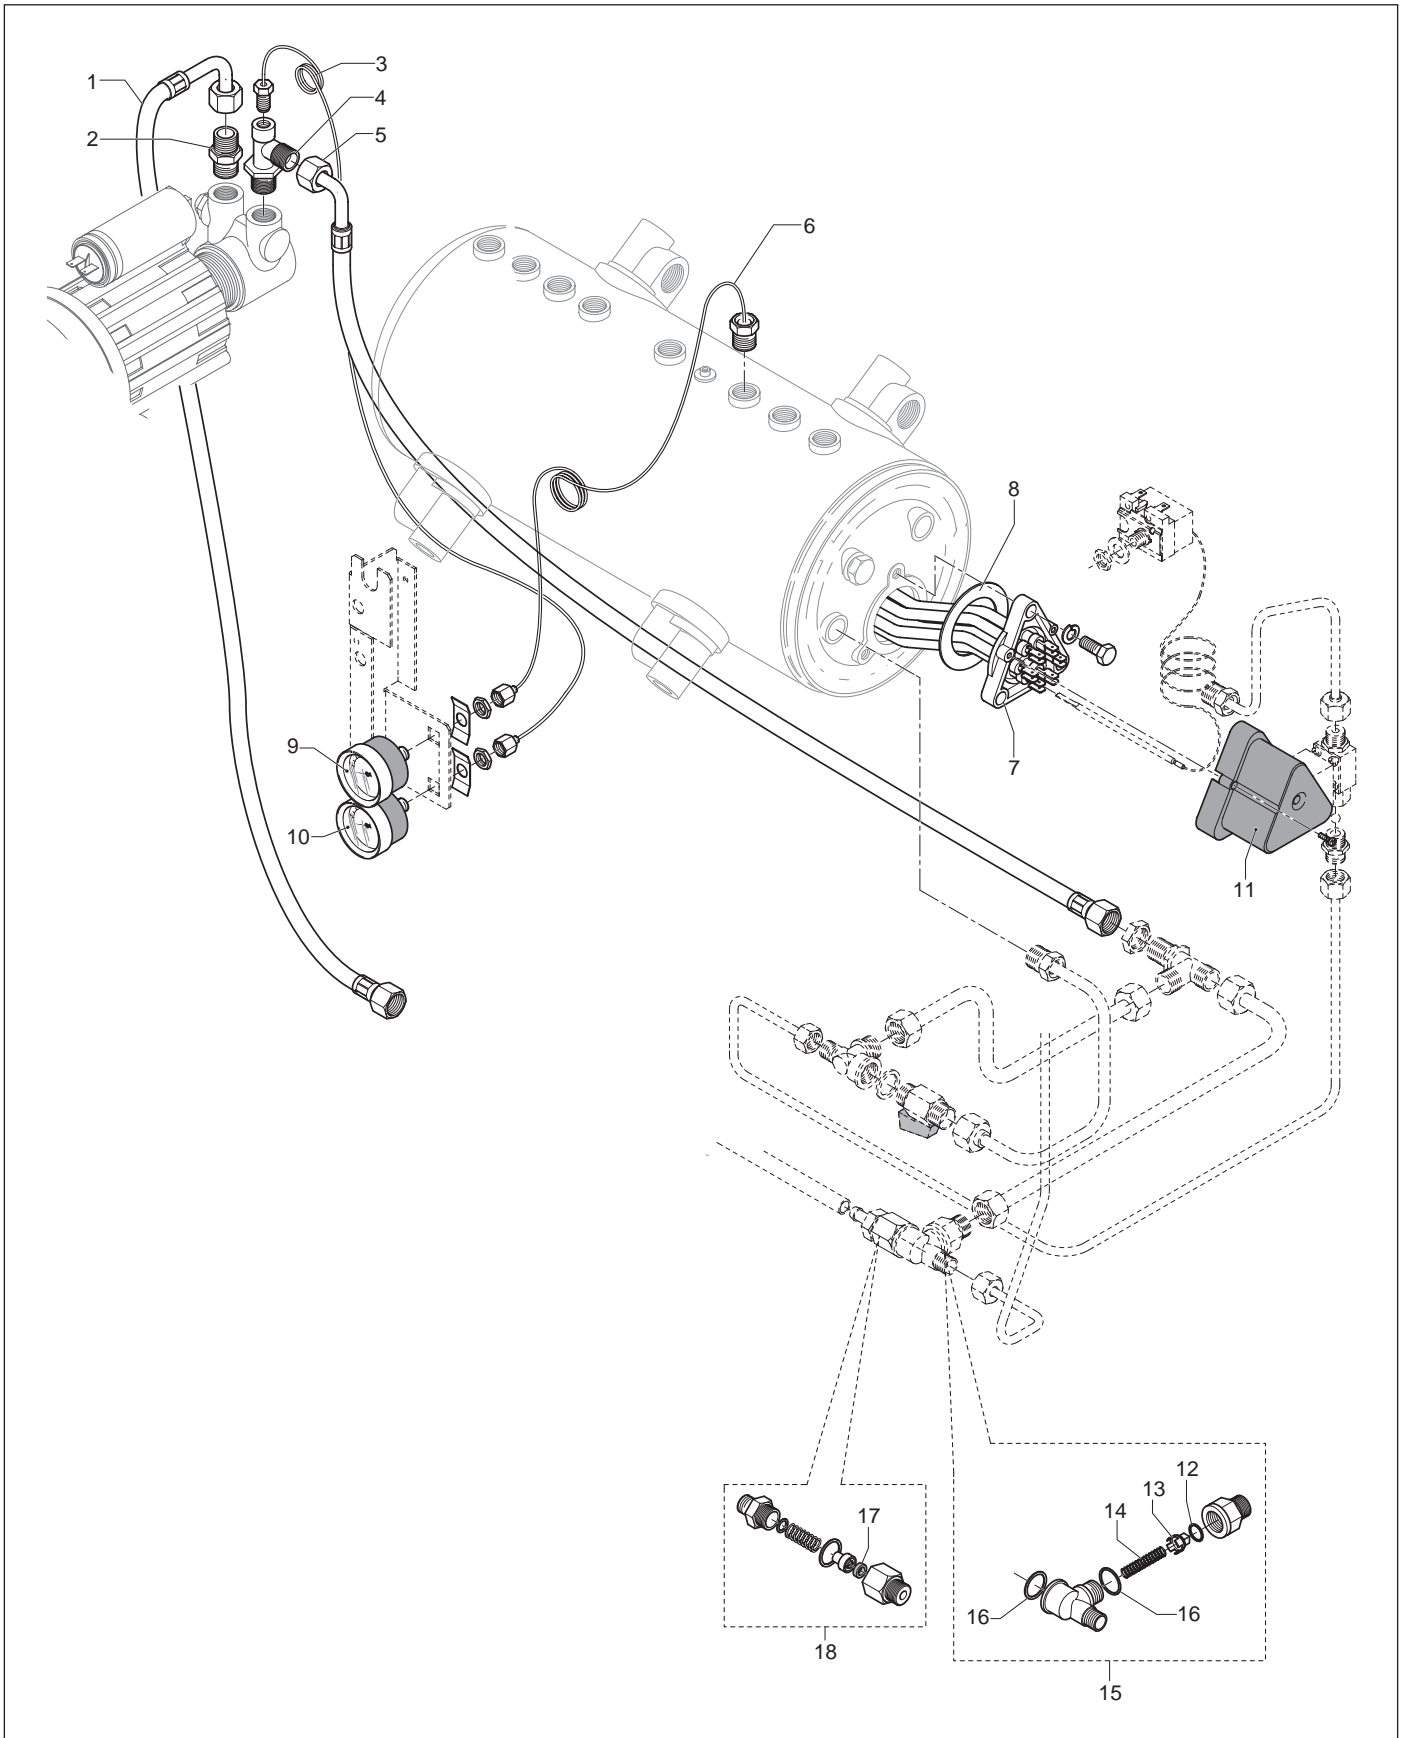

Rif.	CODICE	DESCRIZIONE	DESCRIPTION	DESCRIPCION
001	10044027	TUBO CIRC.RITORNO D.10X8 F1/2-M1/2	CIRC.RETURN PIPE D.10X8 F1/2-M1/2	RUECK-UMLAUFROHR D.10X8 F1/2-M1/2
002	23125021	STROZZATURA GR. D.2	STROZZATURA GR. D.2	STROZZATURA GR. D.2
	23125009	STROZZATURA GR. D.3,5-CU-	GROUP REDUCTION D3.5	GRUPPENREDUKTION D3,5
003	10044026	TUBO CIRC.MANDATA 10X8 F1/2-M1/2	CIRC.DELIVERY PIPE 10X8 F1/2-M1/2	RUECK-UMLAUFROHR 10X8 F1/2-M1/2
004	69200018	RUBINETTO MINIBALL 3/8MM	MINIBALL COCK 3/8M	HAHN MINIBALL 3/8 MM
005	10046002	TUBO COLL-VENT.ME 2GR	MANIFOLD-FAN PIPE ME 2GR	KOLLEKTOR-LUEFTER ROHR ME 2GR
006	10060477	VALVOLA RIT.ESP.IVIA	1-WAY CHECK.EXPANS.VALVE	1-WEG RUECKSCH.EXPANS.VALVE
007	10043046	TUBO 8X6X270	PIPE 8X6X270	ROHR 8X6X270
008	10042047	TUBO 6X4X570	PIPE 6X4X570	ROHR 6X4X570
009	10043102	TUBO 8X6X130	PIPE 8X6X130	ROHR 8X6X130
010	38228003	TUBO SILICONE D.9X6X480	SILICONE HOSE D.9X6X480	SILIKONROHR D.9X6X480
011	10705380	SERIE TUBI VENTOLINI SDE 2GR	SET OF FAN PIPES SDE 2GR.	SERIE LUEFTERRADROHR SDE 2GR.
012	10044083	TUBO 10X8X190	PIPE 10X8X190	ROHR 10X8X190
013	10060517	ELETTR.CARICO+RIT.220/240V TEN UL	CHARGE+CHECK VALVE 220/240V UL	ZUFUEHR-RUECKSCH.ELEKTROV.220V UL
	10060466	ELETTR.CARICO+RIT.24V	CHARGE+CHECK ELECTROV.24V	ZUFUEHR+RUECKSCH.ELEKTROV. 24V
014	38123665	COPERCHIO TERMINALI RESISTENZA	COVER HETING ELEMENT	TAPON RESISTENCE
015	38228002	TUBO SILICONE 9X6X560	SILICONE HOSE 9X6X560	SILIKONROHR 9X6X560
016	10042022	TUBO 6X4X230	TUBE 6X4X230	ROHR 6X4X230
017	10043046	TUBO 8X6X270	PIPE 8X6X270	ROHR 8X6X270
018	23000074	PROLUNGA VSM PER VASCETTA	SAFETY VALVE PROLONGS	EXTIENDE VALVULA DE SEGURIDAD
019	10060514	VALVOLA SICUREZZA 3/8" GAS	SAFETY VALVE 3/8" GAS	SICHERHEITSENTIL 3/8" GAS
020	38123894	VASCETTA RACCOLTA ACQUA VS.MC-PL-	WATER TANK SAFETY VALVE	CONTYENIDOR AGUA VALVULA DE SEGURIDAD
021	34200088	ASSIEME SONDA LIVELLO H=115 -O	LEVEL PROBE ASSEMBLY H=115	KOMLETE SONDE H=115
022	10043039	TUBO 8X6X350	PIPE 8X6X350	ROHR 8X6X350
023	10044036	TUBO LIVELLO RITORNO 10X8	RETURN LEVEL PIPE 10X8	RUECK-PEGELROHR 10X8
024	10043042	TUBO 8X6X330	TUBE 8X6X330	TUBO 8X6X330
025	10044035	TUBO LIVELLO MANDATA 10X8	DELIVERY LEVEL PIPE 10X8	AUSGUSS-PEGELROHR 10X8
026	10043044	TUBO 8X6X320	PIPE 8X6X320	ROHR 8X6X320
027	10705126	KIT VENTOLINO CON RACC.E GUARN	FLOWMETER WITH JUNCTION AND GASKET	KIT CONTACTOR SKET
028	10110402	CABLAGGIO VENTOLINI 1/2 GR.	FLOWMETER VIRING 1/2 GR	CABLE HELICE 1/2 GR
	10110445	CABLAGGIO VENTOLINI 3/4 GR.	FLOWMETER VIRING 3/4GR	CABLE HELICE 3/4GR
029	10042171	INIETTORE L. 6,5	INJECTION PIPE L.6,5	TUBO INJCION L. 6,5
	10042172	INIETTORE L. 12,70	INJECTION PIPE L.12,70	TUBO INJCION L.12,70
	10042173	INIETTORE L.17,50	INJECTION PIPE L.17,50	TUBO INJCION L L.17,50
030	27350001	GUARNIZIONE RAME 3/8	GASKET 3/8	JUNTA 3/8 GAS
031	27120130	PESCANTE	HOT WATER SUCTION PIPE	CHUPADOR AGUA CALAIENTE
032	34200288	TRASDUTTORE DI PRESSIONE HUBA	PRESSION TRANSDUCTOR HUBA	TRANSDUCTOR PRESSION HUBA