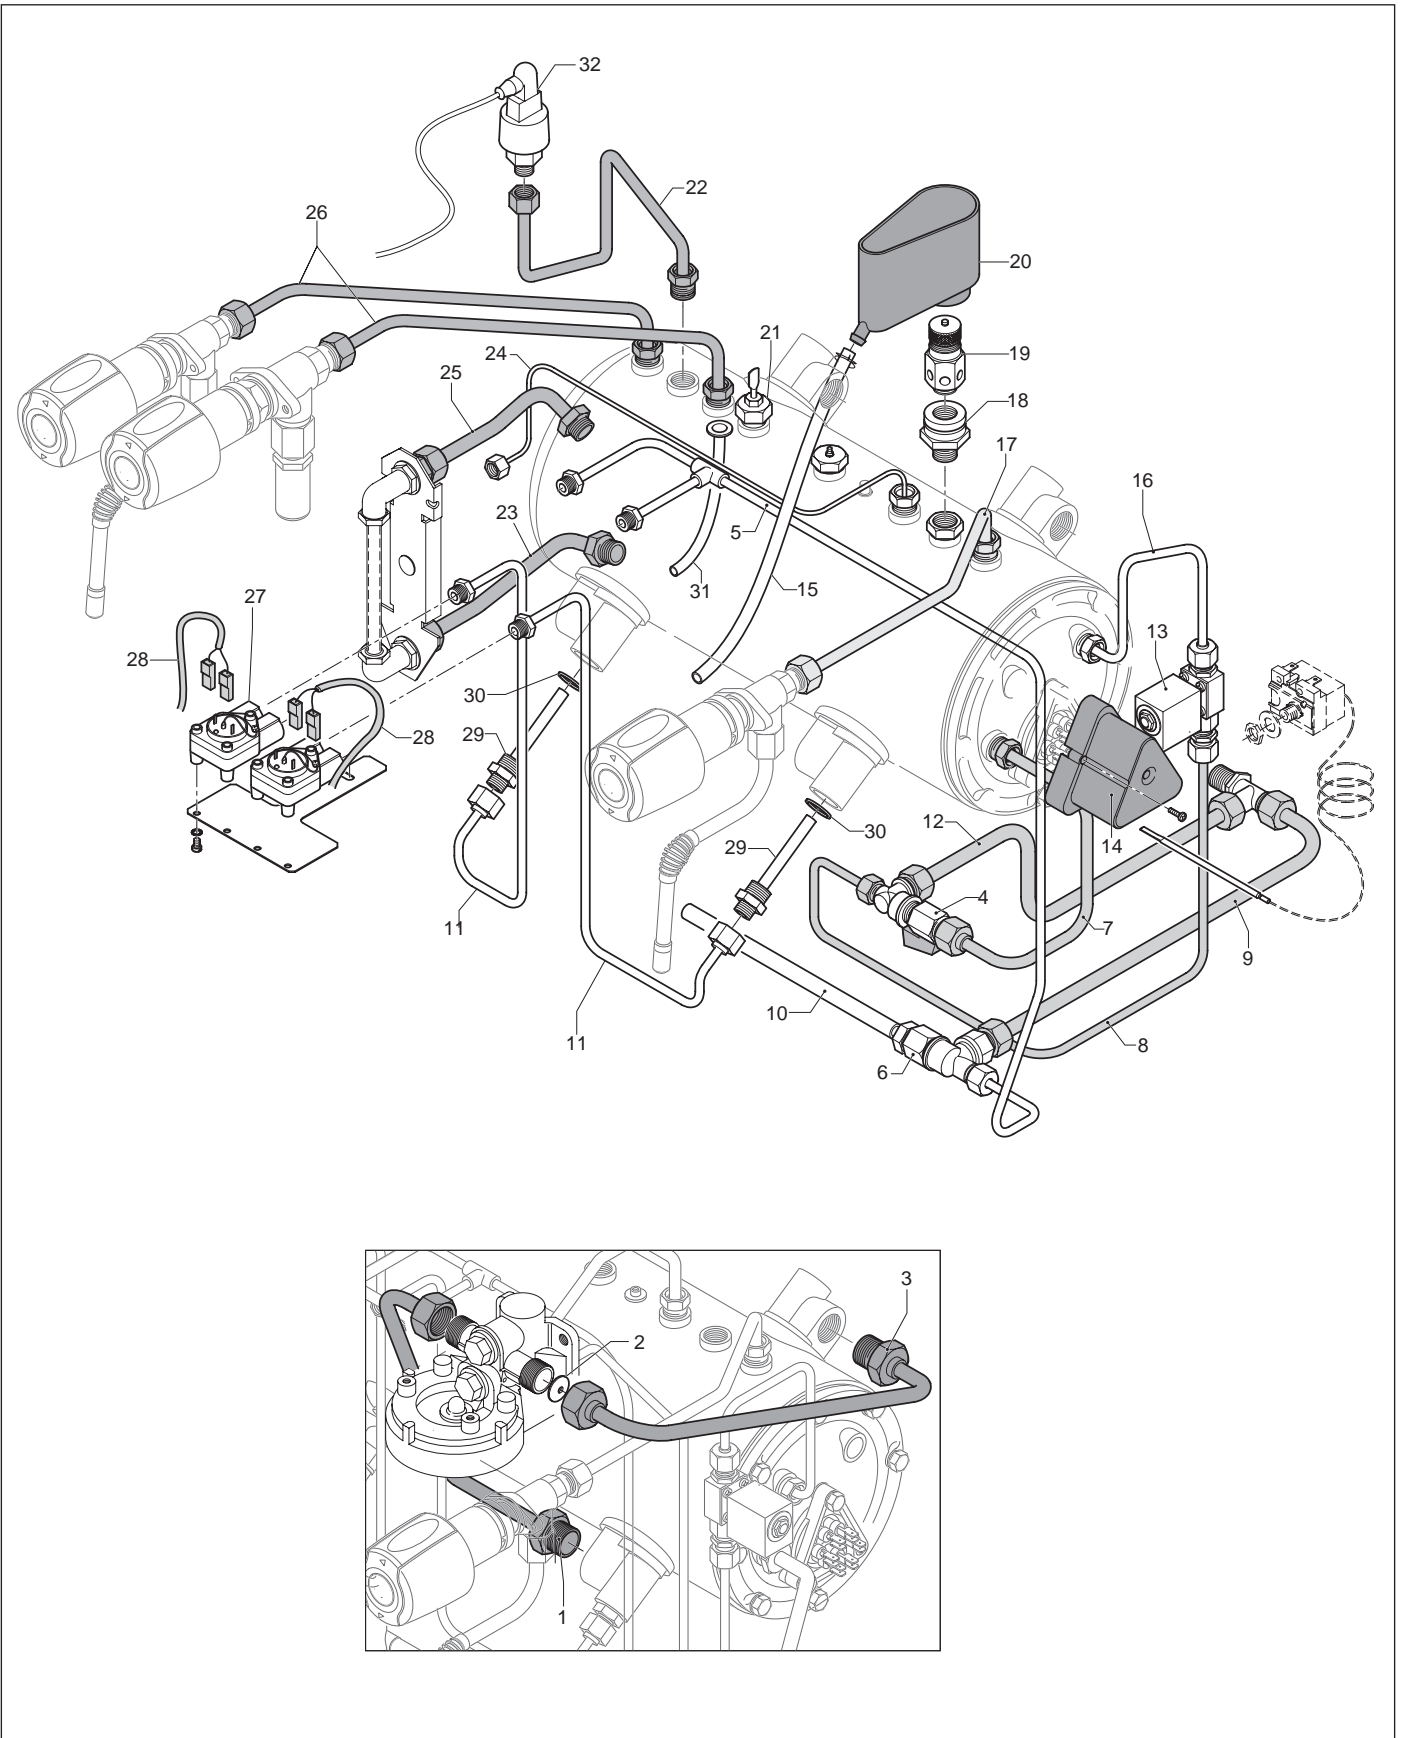

coffeeing the World

C608

Ricambi - Spare Parts - Repuestos 2008

ITALIANO - ENGLISH - ESPAÑOL

EPOCA

EPOCA 2GR

Rif.	CODICE	DESCRIZIONE	DESCRIPTION	DESCRIPCION
001	10705420	ASSIEME SCALD.2GR.C10-EPOCA	KI HEATING CUP EPOCA	KIT CALIJENTA TAZAS EPOCA 2GR
002	32331064A	TETTOIA EPOCA 2 GR LUCIDA	TOP COVER 2 GR.	COPERTIZO EPOCA 2 GR
003	38123754A	FIANCO SX ROSSO METALLIZZATAO EPOCA	SIDE PANNEL SX RED METALIZZ. EPOCA	LATERAL ROJO DX METALIZZ.EPOCA
	38123754B	FIANCO SX GRIGIO METALLIZZATO EPOCA	IDE PANEL SX GREY METALIZZA. EPOCA	LATERALGRIS SX METALIZZ. EPOCA
004	10111035	TASTO CAFFE'CON SPIA S	COFFEE PUSH BUTTON+WARN.LIGHT S	CEDULA +TECLADO CAFE'
005	38123755A	PANNELLO COAMNDI ROSSO METALIZ. EPOCA 2GR	CONTROLL PANNEL RED METAL. EPOCA 2 GR	PANEL BOITON ROJIO METAL. EPOCA 2 GR.
	38123755B	PANNELLO COMANDI GRIGIO EPOCA 2 GR	CONTROL PANNEL 2 GR GREY METT. EPOCA	PANEL BOITON GRIS METAL. EPOCA 2 GR.
006	38123761A	COPRITASTIERA ROSSO METALLIZZ.EPOCA/S-PL-	COVER EPOCA PL RED	PLACA COPERTURA GRUPO ROJIE
	38123761B	COPRITASTIERA GRIGIO METALLIZZ.EPOCA/S-PL-	COVER EPOCA PL GREY	PLACA COPERTURA GRUPO GRIS
007	38123870	COPRIGRUPPO EPOCA -PL-CROMATA	COVER GRUP EPOCA PL	CUBRE GRUPO EPOCA
008	32330957A	MASCHERINA EPOCA LUCIDA 2GR.	TEMPLATE EPOCA 2 GR.	COBERTURA GRUPO EPOCA
009	32331022	GRIGLIA EPOCA 2GR.CON INSERTO PLASTICA-AI-LUCIDO	CUP-TRAY GRATE 2GR.	GRILLE POSATAZZE 2 GR
010	38123751	BASAMENTO 2 GR	BASE 2GR	BASIS 2GR
011	42200122	TARGH.RANCILIO MM.115	RANCILIO PLATE MM115	TARGHETA RANCILIO MM 115
012	38123666	GRIGLIA POSATAZZE MC/07-PL-	CUP GRATE 2GR.	GRILLE POSATAZZE EPOCA
013	36310010	PIEDINO	FOOT	PIED
014	32330959	RIPARO INFERIORE EPOCA 2GR.-FE	EPOCA 2GR FRONT PANEL	RIPARO INFERIOR EPOCA 2GR. -AI-
015	32550814	SQUADRETTA SX EPOCA	SUPPORT LETF EPOCA	ANGULAR SX EPOCA
016	32550758	SQUADRETTA MASCHERINA EPOCA	SUPPORT EPOCA	ANGULAR PARA REJIA
017	34030970	INTERR.BIP.LUM.VERDE	GREEN SWITCH	INTERUTOR VERD
018	32550756	SQUADRETTA DX EPOCA	SUPPORT RIGHT EPOCA	ANGULAR DX EPOCA
019	10880311	TELAIO 2GR.	CHASSIS 2GR	CHASIS 2GR.
020	32330951A	POSTERIORE EPOCA 2 GR LUCIDA	FRONTAL 2 GR EPOCA	PANELO POSTERIOR EPOCA 2 GR
021	38123753A	FIANCO DX ROSSO METALLIZZ.EPOCA-PL-	SIDE PANNEL DX RED METALIZZAT. EPOCA	LATERAL DX ROJIO METALIZZTO EPOCA
	38123753B	FIANCO DX GRIGIO METALLIZZ.EPOCA-PL-	SIDE PANNEL DX GREY METALIZZAT. EPOCA	LATERAL DX GRIS METALIZZTO EPOCA
022	36322004	GOMMINO FIANCHETTO EPOCA	PANNELLO GUM EPOCA	GOMA LATERAL EPOCA
023	10111031	TASTO CAFFE'	COFFEE PUSH BUTTON	CEDULA CAFE'
024	36901801	TUBO DI SCARICO	DRAIN TUBE	TUBO DESCARGO