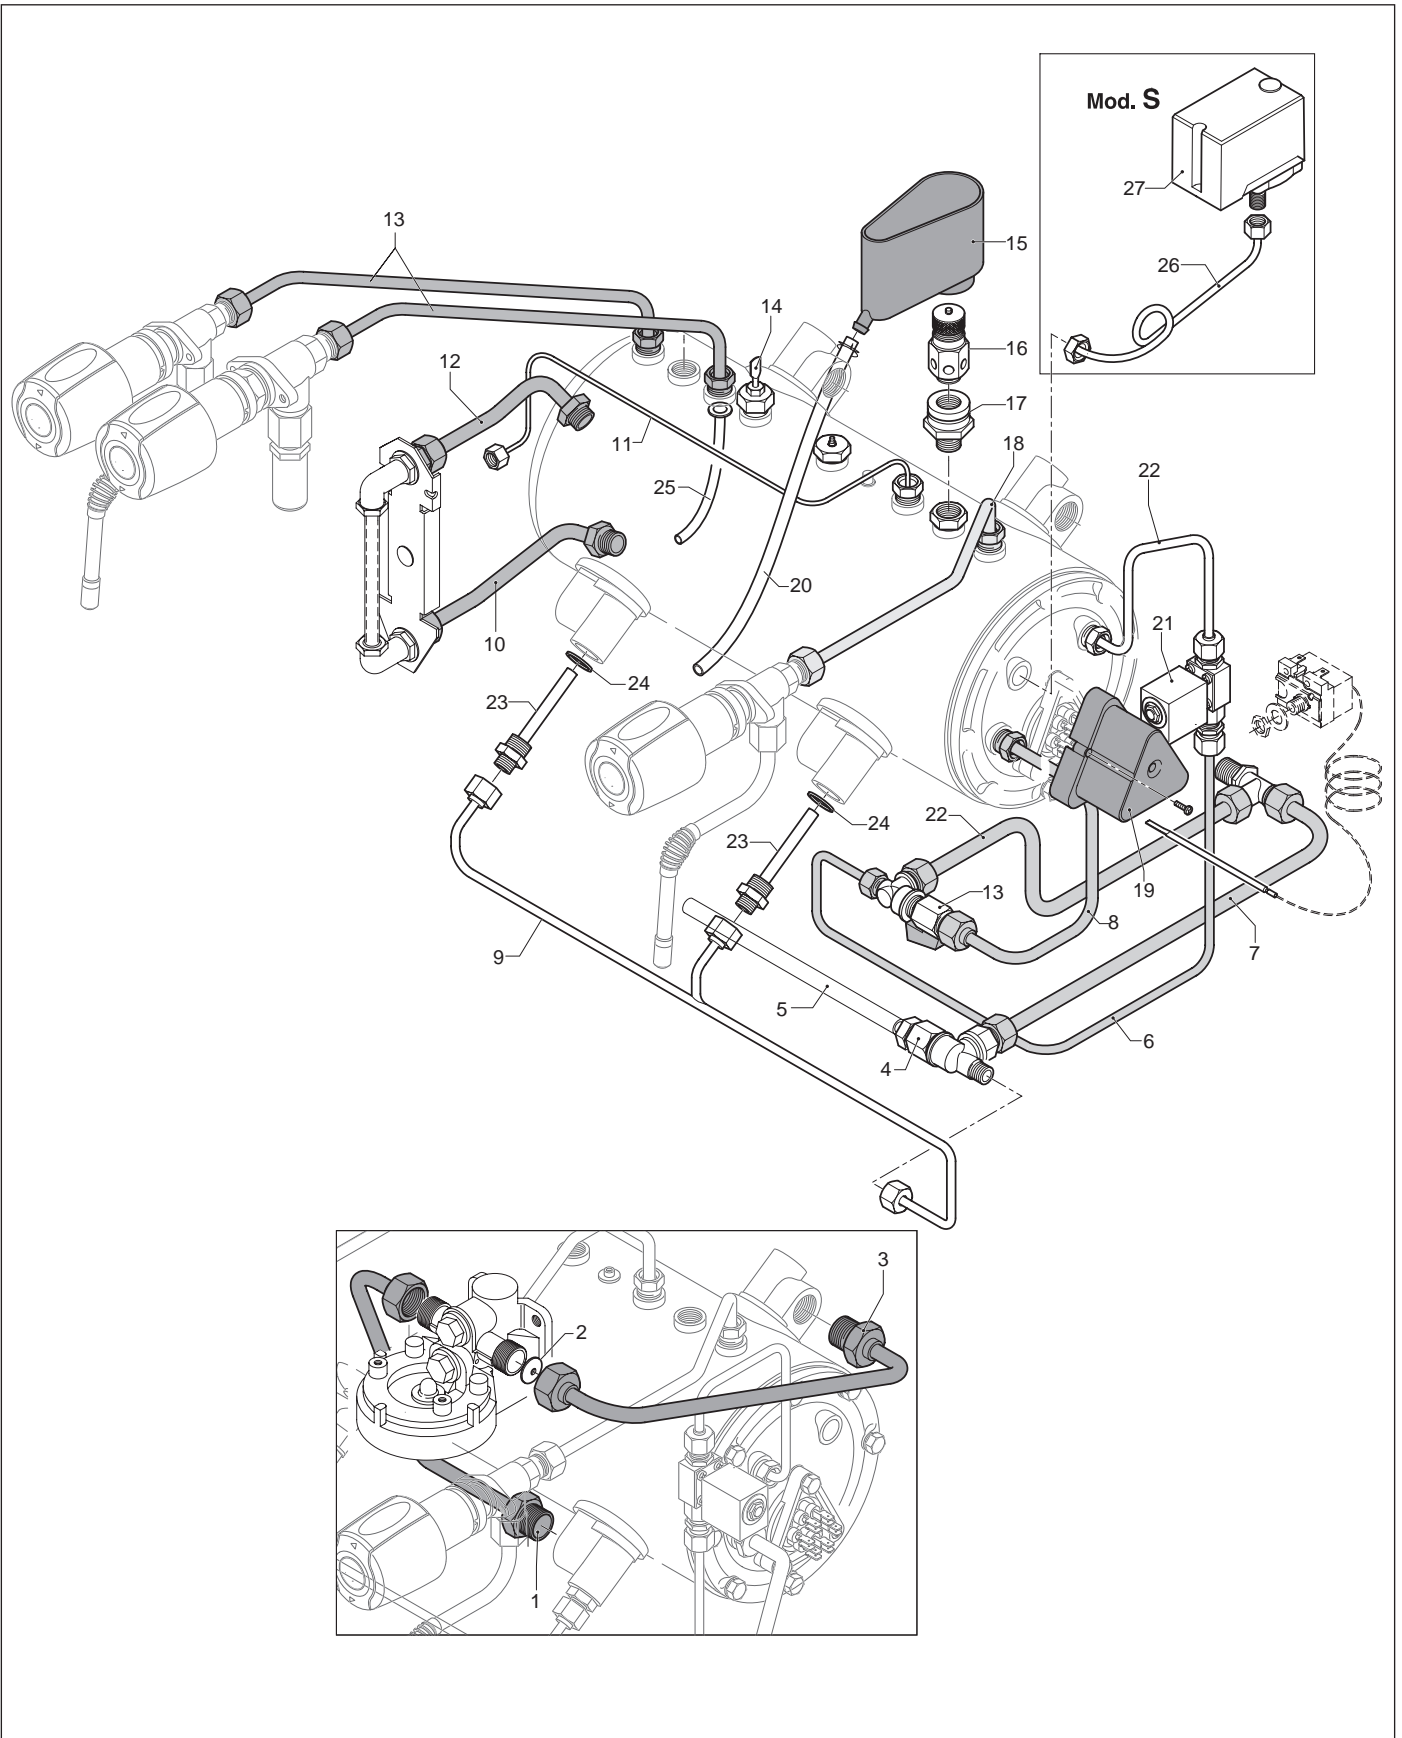

Rif.	CODICE	DESCRIZIONE	DESCRIPTION	DESCRIPCION
001	10044027	TUBO CIRC.RITORNO D.10X8 F1/2-M1/2	CIRC.RETURN PIPE D.10X8 F1/2-M1/2	RUECK-UMLAUFROHR D.10X8 F1/2-M1/2
002	23125021	STROZZATURA GR. D.2	STROZZATURA GR. D.2	STROZZATURA GR. D.2
	23125009	STROZZATURA GR. D.3,5-CU-	GROUP REDUCTION D3.5	GRUPPENREDUKTION D3,5
003	10044026	TUBO CIRC.MANDATA 10X8 F1/2-M1/2	CIRC.DELIVERY PIPE 10X8 F1/2-M1/2	RUECK-UMLAUFROHR 10X8 F1/2-M1/2
004	69200018	RUBINETTO MINIBALL 3/8MM	MINIBALL COCK 3/8M	HAHN MINIBALL 3/8 MM
005	10046002	TUBO COLL-VENT.ME 2GR	MANIFOLD-FAN PIPE ME 2GR	KOLLEKTOR-LUEFTER ROHR ME 2GR
006	10060477	VALVOLA RIT.ESP.IVIA	1-WAY CHECK.EXPANS.VALVE	1-WEG RUECKSCH.EXPANS.VALVE
007	10043046	TUBO 8X6X270	PIPE 8X6X270	ROHR 8X6X270
008	10042047	TUBO 6X4X570	PIPE 6X4X570	ROHR 6X4X570
009	10043102	TUBO 8X6X130	PIPE 8X6X130	ROHR 8X6X130
010	38228003	TUBO SILICONE D.9X6X480	SILICONE HOSE D.9X6X480	SILIKONROHR D.9X6X480
011	10705380	SERIE TUBI VENTOLINI SDE 2GR	SET OF FAN PIPES SDE 2GR.	SERIE LUEFTERRADROHR SDE 2GR.
012	10044083	TUBO 10X8X190	PIPE 10X8X190	ROHR 10X8X190
013	10060517	ELETTR.CARICO+RIT.220/240V TEN UL	CHARGE+CHECK VALVE 220/240V UL	ZUFUEHR-RUECKSCH.ELEKTROV.220V UL
	10060466	ELETTR.CARICO+RIT.24V	CHARGE+CHECK ELECTROV.24V	ZUFUEHR+RUECKSCH.ELEKTROV. 24V
014	38123665	COPERCHIO TERMINALI RESISTENZA	COVER HETING ELEMENT	TAPON RESISTENCE
015	38228002	TUBO SILICONE 9X6X560	SILICONE HOSE 9X6X560	SILIKONROHR 9X6X560
016	10042022	TUBO 6X4X230	TUBE 6X4X230	ROHR 6X4X230
017	10043046	TUBO 8X6X270	PIPE 8X6X270	ROHR 8X6X270
018	23000074	PROLUNGA VSM PER VASCETTA	SAFETY VALVE PROLONGS	EXTIENDE VALVULA DE SEGURIDAD
019	10060514	VALVOLA SICUREZZA 3/8" GAS	SAFETY VALVE 3/8" GAS	SICHERHEITSENTIL 3/8" GAS
020	38123894	VASCETTA RACCOLTA ACQUA VS.MC-PL-	WATER TANK SAFETY VALVE	CONTYENIDOR AGUA VALVULA DE SEGURIDAD
021	34200088	ASSIEME SONDA LIVELLO H=115 -O	LEVEL PROBE ASSEMBLY H=115	KOMLETE SONDE H=115
022	10043039	TUBO 8X6X350	PIPE 8X6X350	ROHR 8X6X350
023	10044036	TUBO LIVELLO RITORNO 10X8	RETURN LEVEL PIPE 10X8	RUECK-PEGELROHR 10X8
024	10043042	TUBO 8X6X330	TUBE 8X6X330	TUBO 8X6X330
025	10044035	TUBO LIVELLO MANDATA 10X8	DELIVERY LEVEL PIPE 10X8	AUSGUSS-PEGELROHR 10X8
026	10043044	TUBO 8X6X320	PIPE 8X6X320	ROHR 8X6X320
027	10705126	KIT VENTOLINO CON RACC.E GUARN	FLOWMETER WITH JUNCTION AND GASKET	KIT CONTACTOR SKET
028	10110402	CABLAGGIO VENTOLINI 1/2 GR.	FLOWMETER VIRING 1/2 GR	CABLE HELICE 1/2 GR
	10110445	CABLAGGIO VENTOLINI 3/4 GR.	FLOWMETER VIRING 3/4GR	CABLE HELICE 3/4GR
029	10042171	INIETTORE L. 6,5	INJECTION PIPE L.6,5	TUBO INJCION L. 6,5
	10042172	INIETTORE L. 12,70	INJECTION PIPE L.12,70	TUBO INJCION L.12,70
	10042173	INIETTORE L.17,50	INJECTION PIPE L.17,50	TUBO INJCION L L.17,50
030	27350001	GUARNIZIONE RAME 3/8	GASKET 3/8	JUNTA 3/8 GAS
031	27120130	PESCANTE	HOT WATER SUCTION PIPE	CHUPADOR AGUA CALAIENTE
032	34200288	TRASDUTTORE DI PRESSIONE HUBA	PRESSION TRANSDUCTOR HUBA	TRANSDUCTOR PRESSION HUBA